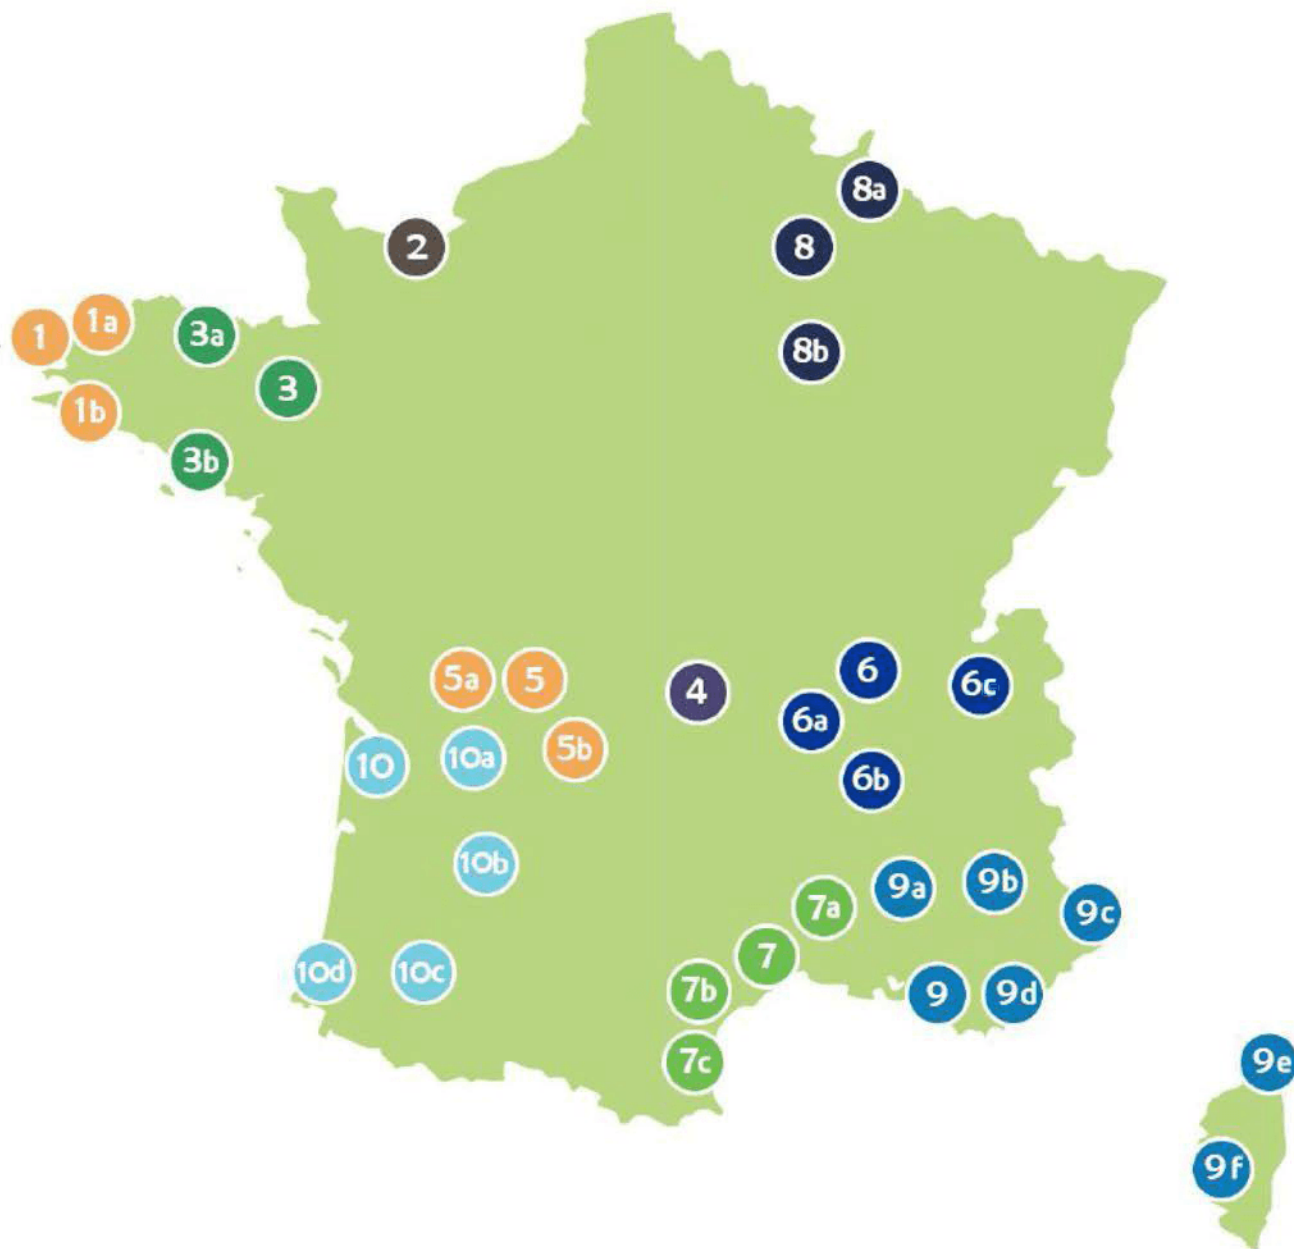

Carte des membres du Snadom

- 1 AGAAR Association Archipel Santé Brest**
 ZA de Kerscao - Rue Jean Fourastié - 29480 Le Relecq-Kerhuon
 Tél : 02 98 28 71 81 - www.agaar.fr
 1a Antenne Archipel Santé Quimper / 1b Antenne Archipel Santé Morlaix
- 2 AIR Partenaire Santé**
 8 Rue de la Haye Mariaise CS 95458 - 14054 Caen
 Tél : 02 31 15 55 00 - www.airpartenairesante.fr
- 3 AIR de Bretagne Rennes**
 8 Rue Jean-Louis Bertrand - 35000 Rennes
 Tél : 02 23 46 44 20 - www.air-de-bretagne.asso.fr
 3a Antenne AIR de Bretagne St Briéuc / 3b Antenne AIR de Bretagne Vannes
- 4 AIRRA Clermont-Ferrand**
 12 Rue du Pré Comtal - 63100 Clermont-Ferrand
 Tél : 04 73 25 89 90 - www.airra.fr
- 5 ALAIR & AVD Limoges**
 148 Rue du Gué de Verthamont - 87000 Limoges
 Tél : 05 55 50 72 20 - www.alair-avd.com
 5a Antenne ALAIR & AVD Brive / 5b Antenne ALAIR & AVD Angoulême
- 6 ALLP Lyon**
 39 bd Ambroise Paré - 69008 Lyon
 Tél : 04 72 10 67 89 - www.allp-sante.com
 6a Antenne ALLP St Etienne / 6b Antenne ALLP Valence
 6c Antenne ALLP Annecy
- 7 APARD Montpellier**
 Rue de Chambert - Parc Euromedecine 2 CS 50003 - 34186 Montpellier Cedex 4
 Tél : 04 67 10 22 00 - www.apard.com
 7a Antenne APARD Nîmes / 7b Antenne APARD Narbonne
 7c Antenne APARD Perpignan
- 8 ARAIRCHAR Reims**
 13 Rue Robert Fulton - 51100 Reims
 Tél : 03 26 02 21 75 - www.arairchar.com
 8a Antenne ARAIRCHAR Charleville-Mézières
 8b Antenne ARAIRCHAR Sainte-Savine
- 9 ARARD Aubagne**
 Parc d'activités de Napollon - 100 avenue des Templiers - 13676 Aubagne
 Tel : 04 42 84 87 00 - www.arard.asso.fr
 9a Antenne ARARD Caumont-sur-Durance / 9b Antenne ARARD Sisteron
 9c Antenne ARARD Cuers / 9d Antenne ARARD St Jeannet
 9e Antenne ARARD Bastia / 9f Antenne ARARD Ajaccio
- 10 AVAD Bordeaux**
 Espace France - Bât H & I - 4 voie romaine - 33610 Canéjan
 Tél : 05 56 99 32 32/39 - www.avad-assistance.com
 10a Antenne AVAD Larressore / 10b Antenne AVAD Trélassac
 10c Antenne AVAD Le Passage / 10d Antenne AVAD Nousty